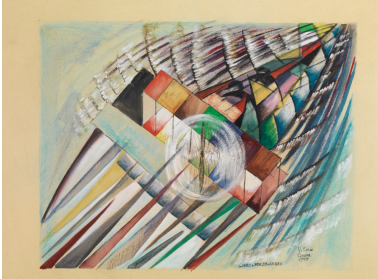

CASA D'ARTE

ITINERIS

PASSION • COLLECTION • INVESTMENT

CONDITION REPORT

Asta8 / Lotto 14

Corona Vittorio

(1901 - 1966)

LINEE+FORZA+AEREO

tempera e china su carta, cm 44x62

firmato, titolato e datato

eseguito nel 1919

L'opera è accompagnata da autentica dell'Archivio Storico Futuristi Siciliani su fotografia

Provenienza:

Collezione privata, Roma