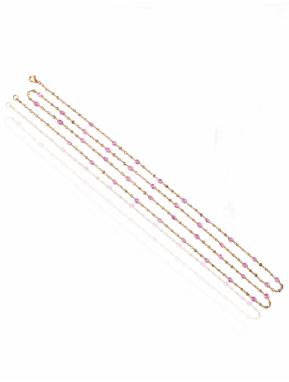

CASA D'ASTE

ITINERIS

PASSION • COLLECTION • INVESTMENT

CONDITION REPORT

Asta6 / Lotto 6

LUNGA COLLANA IN ORO ROSA, DIAMANTI BROWN E ZAFFIRI

ad una linea di diamanti brown taglio brillante rotondo per ct 8.00 circa e zaffiri rosa taglio ovale per ct 6.90 circa forati a laser ed uniti tra loro da maglie in oro, punzone 750, lungh. cm 90

LONG CHAIN IN ROSE GOLD, BROWN DIAMONDS AND PINK SAPPHIRES

€ 1.800 - 3.500

Stato di conservazione complessivo ottimo. Peso dei diamanti e degli zaffiri stimato per quanto permette la montatura, g 5.

SEDI