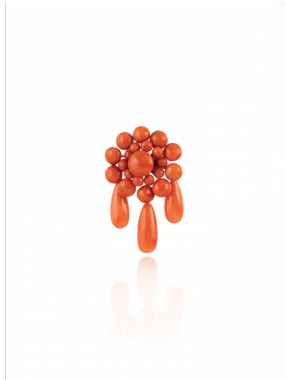

CASA D'ASTE

ITINERIS

PASSION • COLLECTION • INVESTMENT

CONDITION REPORT

Asta6 / Lotto 58

SPILLA IN ORO GIALLO E CORALLO

realizzata a due file concentriche di corallo a bottone e tre gocce pendenti in corallo, dim. cm 5x3,5
CORAL AND YELLOW GOLD BROOCH

€ 300 - 500

Stato di conservazione complessivo molto buono. Montatura in oro corredata di anello per utilizzo come pendente. Il corallo presenta felature e piccole cavità naturali, g 13.

SEDI

MILANO 20122 - Via Vivaio, 24 +39 02 4950 1546 info@itinerisaste.com

TORINO 10128 - Via Vincenzo Gioberti, 78 +39 011 1893 8618 torino@itinerisaste.com

FIRENZE 50144 - Via Guido Monaco, 29 +39 055 016 8735 firenze@itinerisaste.com

I lotti sono offerti e venduti nel "loro attuale stato di conservazione", secondo quanto specificato nelle condizioni di vendita riportate in catalogo. I condition reports dei gioielli e degli orologi hanno lo scopo di fornire indicazioni utili ai potenziali acquirenti nell'orientamento all'acquisto, ma riflettono unicamente un'opinione soggettiva. Non sono quindi da considerarsi ad alcun titolo elemento di dichiarazione o garanzia che possa sostituire l'esame diretto da parte dei potenziali acquirenti. I lotti sono venduti nello stato di fatto e la mancata indicazione di un difetto o di un restauro non implica che questo non possa sussistere. Tutti i lotti potranno essere visionati durante i giorni di esposizione che precedono la vendita. Per maggiori dettagli si prega di consultare le "Condizioni di vendita".