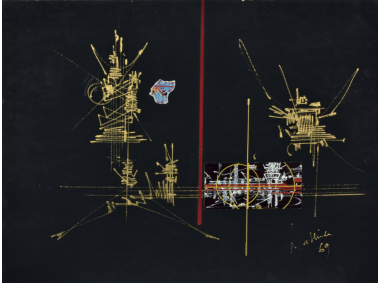

CASA D'ARTE

ITINERIS

PASSION • COLLECTION • INVESTMENT

CONDITION REPORT

Asta19 / Lotto 66

Mathieu Georges

(1921 - 2012)

COMPOSIZIONE

gouache e collage su cartoncino, cm 50x65

firmato e datato

eseguito nel 1969

Per questa opera è stata avviata la richiesta di archiviazione

Provenienza:

Acquisita direttamente dall'artista

€ 18.000 - 25.000