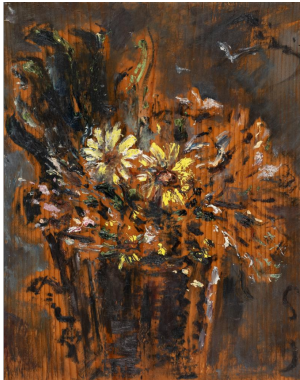

CASA D'ASTE

ITINERIS

PASSION • COLLECTION • INVESTMENT

CONDITION REPORT

Asta32 / Lotto 164

De Pisis Filippo

(1898 - 1956)

VASO DI FIORI

olio su tavola, cm 35x28

firmato e siglato

eseguito nel 1947

L'opera è registrata presso l'Associazione Filippo de Pisis con il n. 02437 ed è accompagnata da autentica dell'Associazione per Filippo de Pisis su fotografia in data 2004