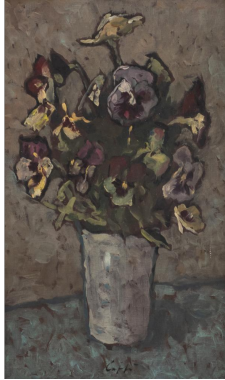

CASA D'ARTE

ITINERIS

PASSION • COLLECTION • INVESTMENT

CONDITION REPORT

Asta32 / Lotto 165

Caffè Nino

(1909 - 1975)

VASO CON PANSÉE

olio su tela applicata su tavola, cm 25x15

firmato

eseguito nel 1966

€ 800 - 1.200

L'opera è in ottimo stato di conservazione.

All'esame diretto e alla lampada di Wood non si riscontrano alterazioni della superficie pittorica.