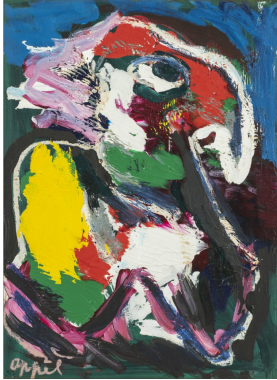

## CONDITION REPORT

Asta32 / Lotto 188

**Karel Appel**

( Amsterdam 1921 - Zurigo 2006 )

COMPOSIZIONE

olio su tela, cm 75x55

firmato

eseguito nel 1979

All'esame diretto la superficie pittorica è integra e coesa.

The work is in excellent condition.

Under UV light not appears alterations.

The painting surface is cohesive and in very good condition.