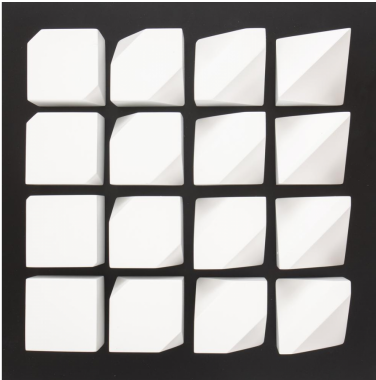

CASA D'ARTE

ITINERIS

PASSION • COLLECTION • INVESTMENT

CONDITION REPORT

Asta32 / Lotto 233

Morandini Marcello

(1940)

STRUTTURA 124A/1971
legno laccato, cm 40x40x9
sul retro: fitmato e titolato