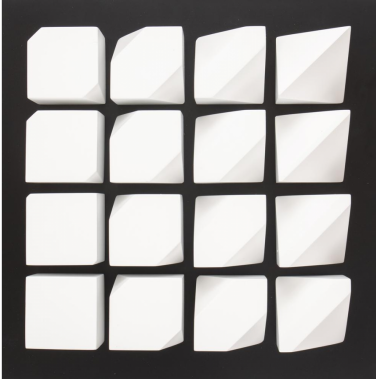

CASA D'ARTE

ITINERIS

PASSION • COLLECTION • INVESTMENT

CONDITION REPORT

Asta32 / Lotto 233

Morandini Marcello

(1940)

STRUTTURA 124A/1971
legno laccato, cm 40x40x9
sul retro: fitmato e titolato