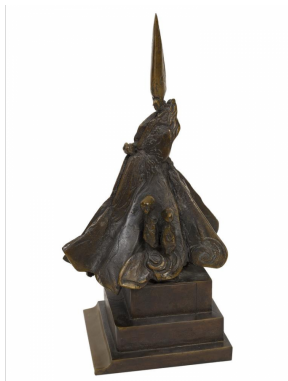

CASA D'ARTE

ITINERIS

PASSION • COLLECTION • INVESTMENT

CONDITION REPORT

Asta61 / Lotto 184

Bodini Floriano

(1933 - 2005)

PONTEFICE VII

bronzo, cm 53x28x20; es. 1/3

firma, data e numero

eseguito nel 1969-1975

L'opera è accompagnata da autentica dell'artista su fotografia

Bibliografia:

Mario De Micheli, Bodini, Ritratto di un Papa, Milano, 1972, p.83