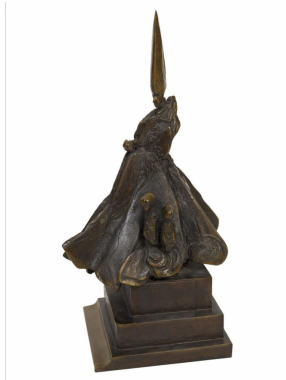

CASA D'ARTE

ITINERIS

PASSION • COLLECTION • INVESTMENT

CONDITION REPORT

Asta61 / Lotto 184

Bodini Floriano

(1933 - 2005)

PONTEFICE VII

bronzo, cm 53x28x20; es. 1/3

firma, data e numero

eseguito nel 1969-1975

L'opera è accompagnata da autentica dell'artista su fotografia

Bibliografia:

Mario De Micheli, Bodini, Ritratto di un Papa, Milano, 1972, p.83